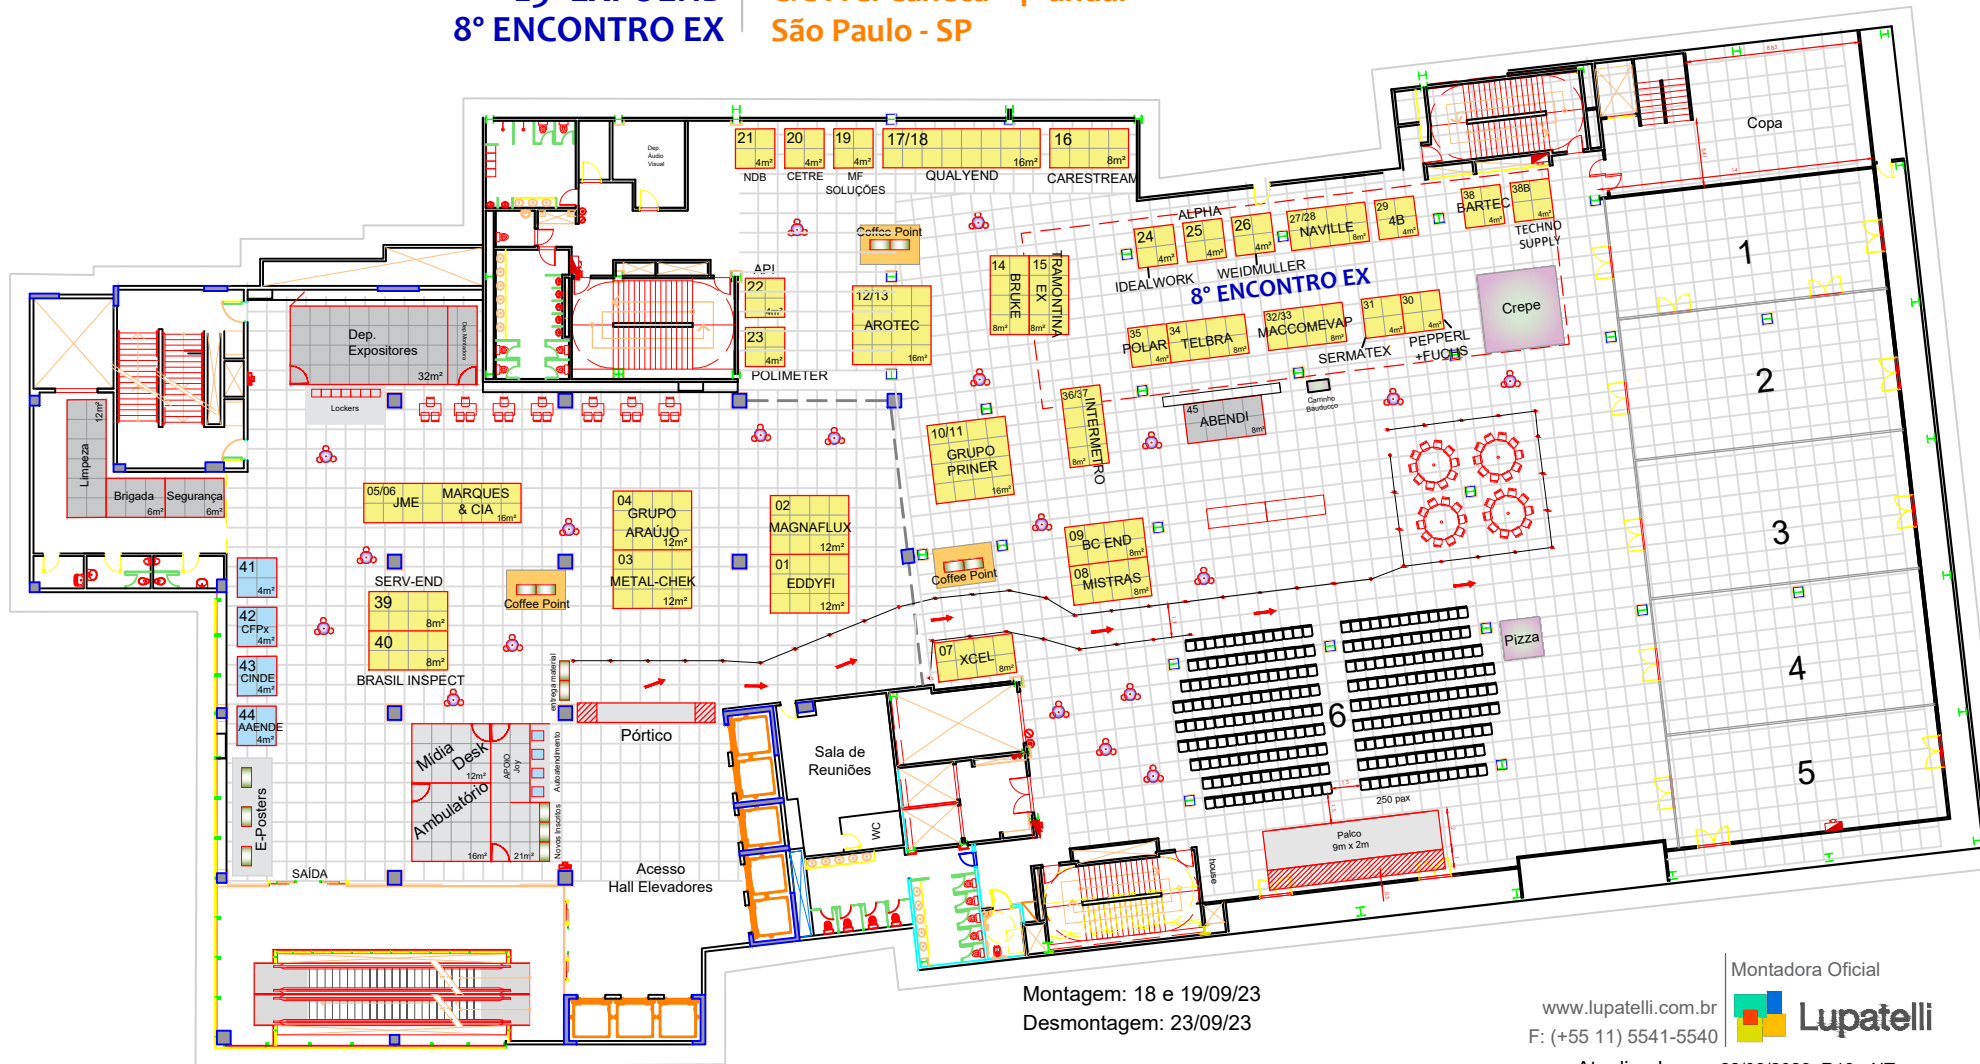

39° CONAENDI
23ª EXPOEND
8º ENCONTRO EX

20 a 22 de setembro de 2023
C.C Frei Caneca - 4º andar
São Paulo - SP

ESTANDES

- 01 - EDDYFI
- 02 - MAGNAFLUX
- 03 - METAL-CHEK
- 04 - GRUPO ARAÚJO
- 05 - JME
- 06 - MARQUES & CIA
- 07 - XCEL
- 08 - MISTRAS
- 09 - BC END
- 10/11 - GRUPO PRINER
- 12/13 - AROTEC
- 14 - BRUKE
- 15 - TRAMONTINA EX
- 16 - CARESTREAM
- 17/18 - QUALYEND
- 19 - MF SOLUÇÕES
- 20 - CETRE
- 21 - NDB
- 22 - API
- 23 - POLIMETER
- 24 - IDEALWORK
- 25 - ALPHA
- 26 - WEIDMULLER
- 27/28 - NAVILLE
- 29 - 4B
- 30 - PEPPERL+FUCHS
- 31 - SERMATEX
- 32/33 - MACCOMEVAP
- 34 - TELBRA
- 35 - POLAR
- 36/37 - INTERMETRO
- 38 - BARTEC
- 38B - TECHNO SUPPLY
- 39 - SERV-END
- 40 - BRASIL INSPECT
- 41 - livre
- 42 - CFPx
- 43 - CINDE
- 44 - AAENDE
- 45 - ABENDI

Montagem: 18 e 19/09/23
 Desmontagem: 23/09/23

Planta sujeita a alterações sem aviso prévio pelos organizadores

Montadora Oficial
www.lupatelli.com.br
 F: (+55 11) 5541-5540

Atualizada em: 22/08/2023_R18 - NT